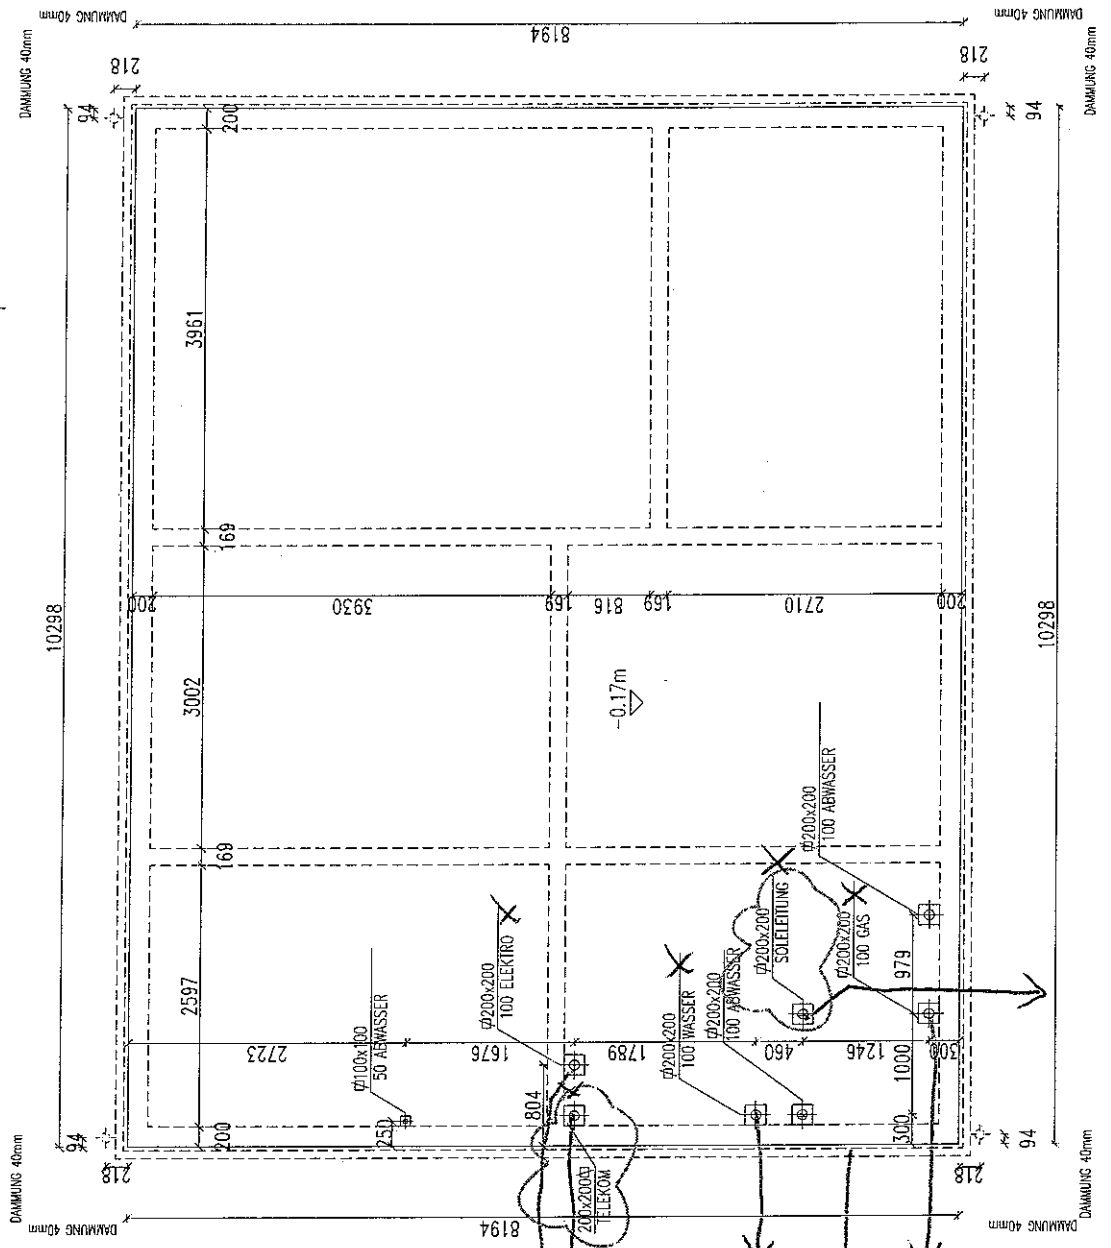

84,88 m²
36,98 m

REF: PLATTE	
BAUHERR: SOMMER	HAIJSTYP: CITY 550W
MAß: 1:50	VER: 1
DATUM 1: 2006.10.30	DATUM 3:
DATUM 2:	DATUM 4:
ZEICHNUNG NR.: ARR 01/1786/05	

- Rendelning om lüften
- Eco - Hit
- Lennolme