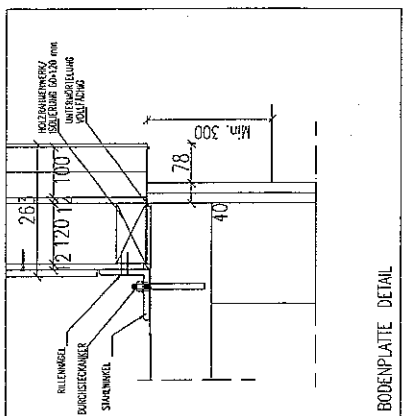

84,88 m²
36,98 m

REF: PLATTE	
BAUHERR: SOMMER	HAIJSTYP: CITY 550W
MAß: 1:50	VER: 1
DATUM 1: 2006.10.30	DATUM 3:
DATUM 2:	DATUM 4:
ZEICHNUNG NR.: ARR 01/1786/05	

- Rendelning om lüften
- Eco - Hit
- Lennolme