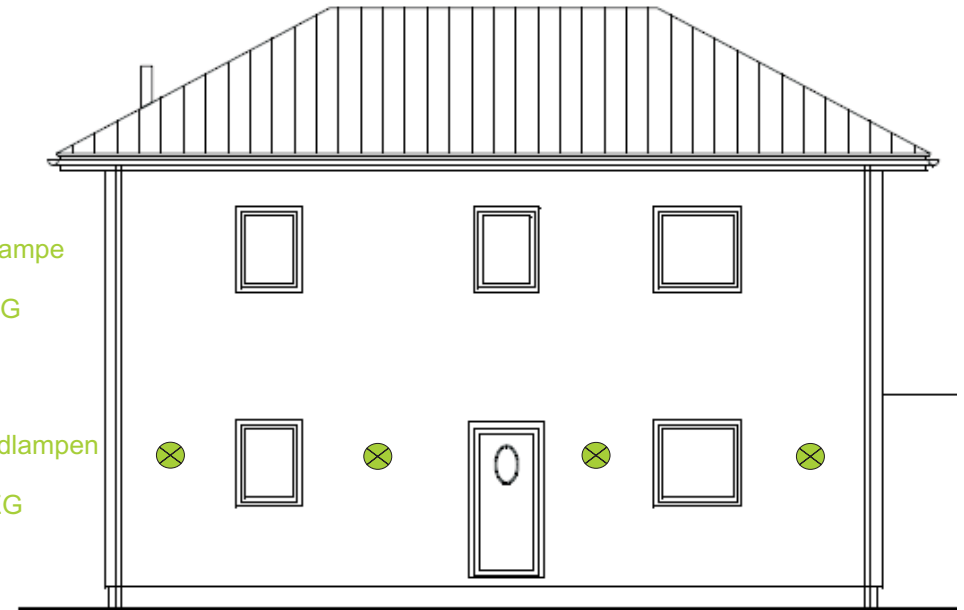

ANSICHT NORD

ANSICHT OST

⊗ Außenleuchte Wandlampe
Höhe 170 cm
über OK FußbodenOG

⊗ Außenleuchten Wandlampen
Höhe 170 cm
über OK FußbodenEG

Bauvorhaben: Sommer, Voerde, Kurierweg
Dipl.-Ing. Gustav Sommer
Mobil 0172 2925217

- Legende:
-  Deckendurchbruch werkseitig 120 mm x 120 mm
 -  Wanddurchbruch, werkseitig 120 mm x 120 mm
 -  Zuleitungen 3 x 1,5 qmm Außenlampen zur Elektroverteilung

Stand: 19.08.2006